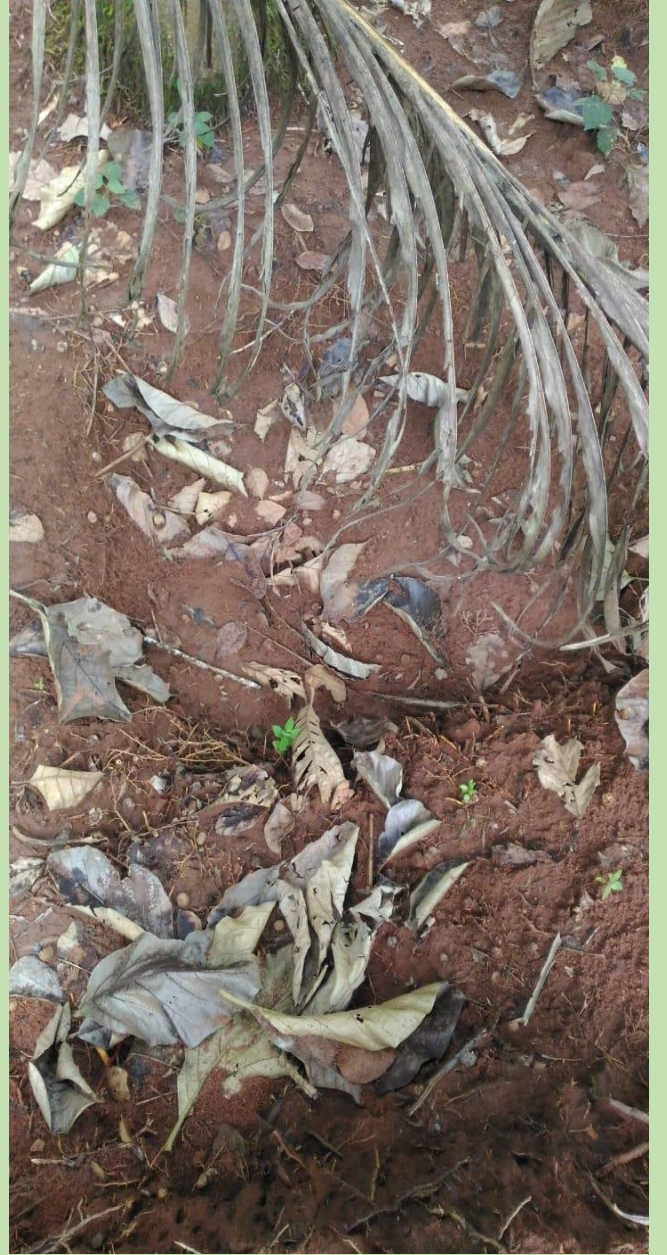

മുൻപു കൃഷി ചെയ്ത ഭൂമി